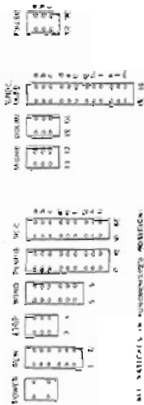

6X40 6X41 6X42 6X43 6X44 6X45 6X46 6X47 6X48 6X49 6X50
6X51 6X52 6X53 6X54 6X55 6X56 6X57 6X58 6X59 6X60
6X61 6X62 6X63 6X64 6X65 6X66 6X67 6X68 6X69 6X70
6X71 6X72 6X73 6X74 6X75 6X76 6X77 6X78 6X79 6X80
6X81 6X82 6X83 6X84 6X85 6X86 6X87 6X88 6X89 6X90
6X91 6X92 6X93 6X94 6X95 6X96 6X97 6X98 6X99 6X100

TO SERIAL NO. 286749